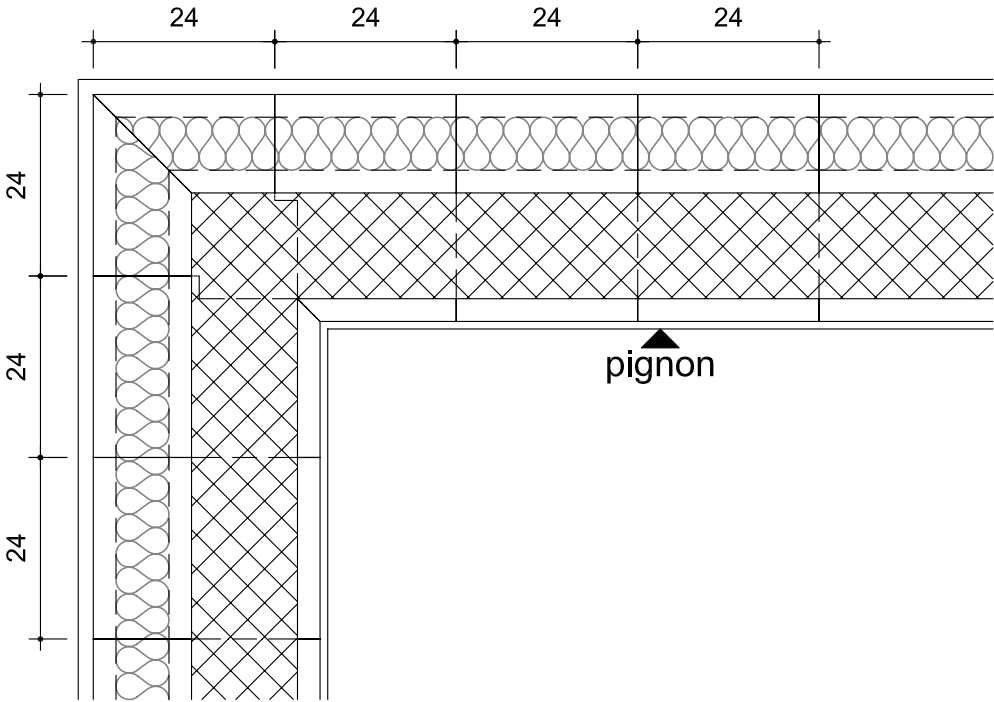

Chaînage pour toiture armé AT-30

Coupe horizontale dernière assise

Elévation pignon