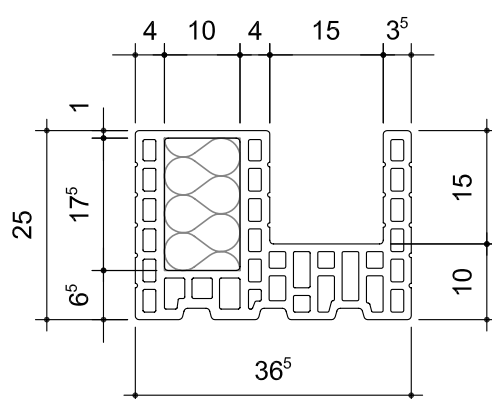

Accessoires Ambiotherm 36.5 pour maçonnerie armée

Brique Ambiotherm ATU 36.5 pour chaînage toiture armé

Brique Ambiotherm ATUPA 36.5 pour poteau d'angle à bétonner